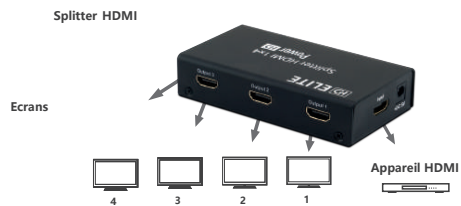

Splitter HDMI 4 ports

Manuel d'utilisation

Le splitter 4 ports diffuse une source vers 4 écrans. Ce modèle est conçu pour une utilisation occasionnelle de type salon. Fonctionne pour Box TV Internet, Blu-ray, Media Player, ordinateur, lecteur DVD et autres produits HDMI. Il est compatible avec la 3D et la 4Kx2K

INTERFACE

Indicateur LED

Sorties HDMI Port

Sorties HDMI Port

Entrée HDMI

Alimentation (DC5V /1A)

INSTALLATION

- 1- Branchez le câble relié à votre source dans le connecteur d'entrée HDMI
- 2- Branchez les câbles reliés à vos écrans dans les connecteurs de sortie HDMI 1 et 2
- 3- Branchez le transformateur DC/5V sur le secteur