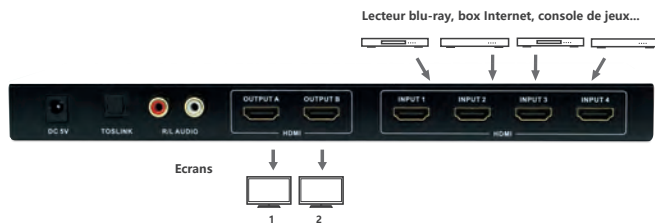

INTERFACE

Alimentation (DC5V /1A)

Sorties audio Optique et RCA

Entrées HDMI Port

Sorties HDMI Port

Indicateur LED

Sélection écrans

Bouton ON/OFF

INSTALLATION

Matrice HDMI

1. Connecter le port de sortie vidéo HDMI au port d'entrée grâce au câble HDMI
 2. Connecter le port de sortie HDMI à l'écran ou vidéoprojecteur HDMI par le câble HDMI
 3. Mettre la source TV à la bonne chaîne d'entrée HDMI
 4. Démarrer la matrice (l'indicateur led de démarrage va s'allumer)
- Les indicateurs lumineux indiquent quelle source est diffusée sur chaque écran.