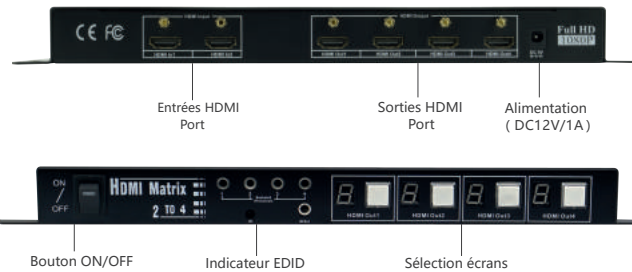

Matrice 2x4 HDMI ProHD

Manuel d'utilisation

La matrice HDMI 2x4 diffuse 2 sources différentes vers 4 écrans. Ce modèle professionnel est conçu pour une utilisation intensive 24h/24 7j/7 sans surchauffe. Fonctionne pour Box TV Internet, Blu-ray, Media Player, ordinateur, lecteur DVD et autres produits HDMI. Il est compatible avec la 3D et la 4Kx2K

CARACTÉRISTIQUES

1. Distribue 2 sources HDMI vers 4 écrans HDMI
2. Supporte la résolution 4Kx2K30Hz, 1080p, 3D
3. Supporte HDMI 2.0, 1.4
5. Supporte HDCP2.2, HDCP1.3 version 3D
6. Configuration automatique
7. Bonne compatibilité
8. Boîtier en métal

CONTENU :

CONDITION D'INSTALLATION

1. Source : source vidéo HDMI, tels que lecteurs blu-ray, consoles de jeux, PC etc.
2. Appareils : TVHD, projecteur et tous les autres appareils avec un port HDMI
3. Câble : câble HDMI standard (peut supporter 4Kx2K)

INTERFACE

INSTALLATION

1. Connecter le port de sortie vidéo HDMI au port d'entrée de la matrice grâce au câble HDMI
2. Connecter le port de sortie HDMI à l'écran ou vidéoprojecteur HDMI par le câble HDMI
3. Mettre la source TV à la bonne chaîne d'entrée HDMI
4. Démarrer la matrice (l'indicateur led de démarrage va s'allumer)

- Les indicateurs lumineux indiquent quelle source HDMI est diffusée sur chaque écran.

- La sélection des sources HDMI à diffuser sur chaque écran peut se faire par la télécommande et par les boutons sur la matrice.

PRÉCAUTIONS D'UTILISATION :

1. Utilisez seulement une puissance de charge de 12V. Assurez-vous que les spécifications sont compatibles si vous utilisez un 3ème adaptateur
2. Mettre le produit dans un endroit sec et aéré
3. Ne pas mettre le produit près d'un environnement magnétique