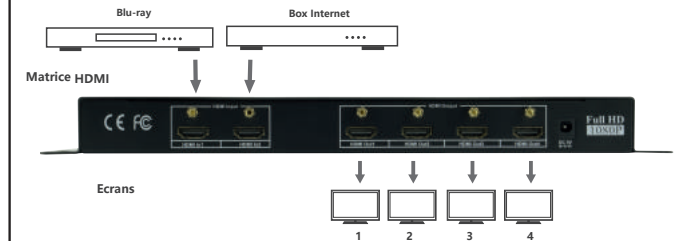

#### CONTENU :

Splitter HDMIx1

1 x adaptateur secteur DC12V2A

1 x Manuel

1 x receveur infrarouge

1 x télécommande

#### INSTALLATION

1. Connecter le port de sortie vidéo HDMI au port d'entrée de la matrice grâce au câble HDMI
2. Connecter le port de sortie HDMI à l'écran ou vidéoprojecteur HDMI par le câble HDMI
3. Mettre la source TV à la bonne chaîne d'entrée HDMI
4. Démarrer la matrice (l'indicateur led de démarrage va s'allumer)